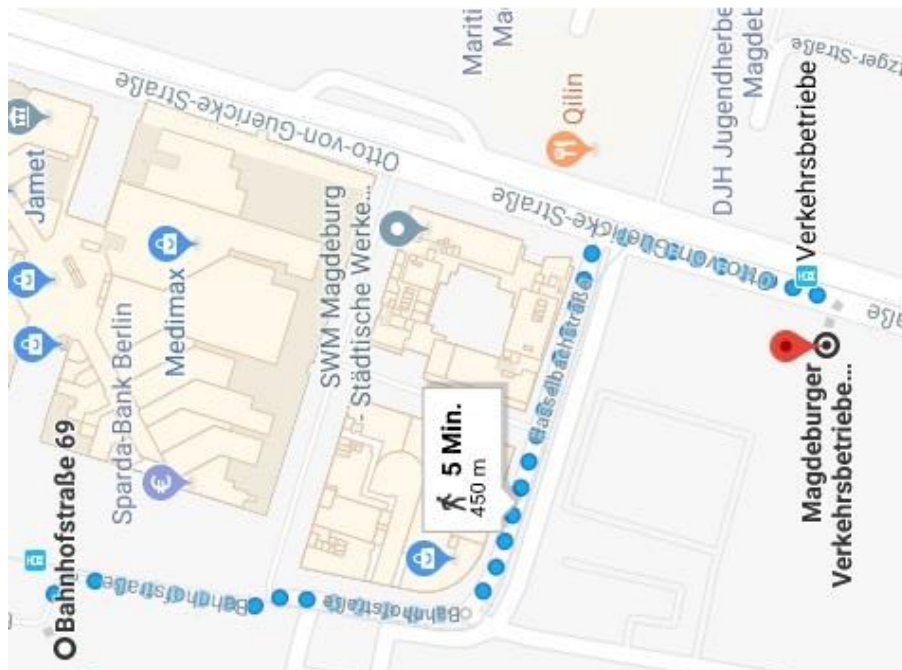

Lebenshilfe - Werk Magdeburg gemeinnützige GmbH

Sitz der Gesellschaft
Magdeburg
Amtsgericht Stendal
HRB 103796

Geschäftsführerin:
Frau Heike Woost

Sülzeanger 1
39128 Magdeburg
Tel.: 0391/255 31-12
Fax: 0391/252 4037
e-mail: info@lebenshilfe-md.de
www.lebenshilfe-md.de

Wegbeschreibung: Hauptbahnhof Magdeburg – Haus der Lebenshilfe Magdeburg – Rayonhaus - Leipziger Str. 8

1. Hauptbahnhof über den Haupteingang verlassen und rechts halten –
Der Bahnhofstraße folgen, rechts abbiegen in die Otto-von Guericke-Straße, bis zur
Straßenbahnhaltestelle „Verkehrsbetriebe“

2. Straßenbahnlinie 6 in Richtung „Leipziger Chaussee“ (am besten letzter Wagen)
 3. Ausstieg an der 4. Haltestelle „Am Fuchsberg“
 4. Ca. 150 m auf der gleichen Straßenseite zurückgehen
- Links befindet sich das historische Rayonhaus der Lebenshilfe (Eingang rechte Seite vom Rayonhaus)